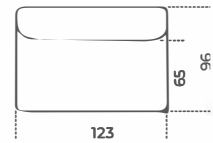

SPLUS-C123