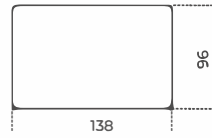

SPLUS-POUF108 | 108 x 96 x 43

SPLUS-POUF123 | 123 x 96 x 43

SPLUS-POUF138 | 138 x 96 x 43

Inches (L x P x H)

SPLUS-T110 | 43 $\frac{3}{4}$ x 38 x 28 $\frac{3}{4}$

SPLUS-T125 | 49 $\frac{1}{4}$ x 38 x 28 $\frac{3}{4}$

SPLUS-POUF 108

SPLUS-POUF 123

SPLUS-POUF 138

Modulo angolare / Angular module

SPLUS-A137

Composizioni

Composizione 1 / Composition 1

400 x 96 x 73h
157½" x 38" x 28¾"h

Composta da
Composed by
n.1 SPLUS-T140-L
n.1 SPLUS-C138
n.1 SPLUS-POUF108

Composizione 2 / Composition 2

415,5 x 357 x 73h
163½" x 140½" x 28¾"h

Composta da
Composed by
n.1 SPLUS-T140-L
n.1 SPLUS-C138
n.1 SPLUS-POUF138
n.1 SPLUS-C138
n.1 SPLUS-POUF108