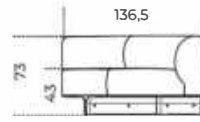

SPLUS-POUF108 | 108 x 96 x 43

SPLUS-POUF123 | 123 x 96 x 43

SPLUS-POUF138 | 138 x 96 x 43

Inches (L x P x H)

SPLUS-T110 | 43 $\frac{3}{4}$ x 38 x 28 $\frac{3}{4}$

SPLUS-T125 | 49 $\frac{1}{4}$ x 38 x 28 $\frac{3}{4}$

SPLUS-C138 | 54 $\frac{1}{2}$ x 38 x 28 $\frac{3}{4}$

SPLUS-POUF108 | 42 $\frac{3}{4}$ x 38 x 17

SPLUS-POUF123 | 48 $\frac{1}{2}$ x 38 x 17

SPLUS-POUF138 | 54 $\frac{1}{2}$ x 38 x 17

Moduli terminali / Terminal modules

SPLUS-POUF 108

SPLUS-POUF 123

SPLUS-POUF 138

Modulo angolare / Angular module

SPLUS-A137

Composizioni

Composizione 1 / Composition 1

400 x 96 x 73h
157½" x 38" x 28¾"h

Composta da
Composed by
n.1 SPLUS-T140-L
n.1 SPLUS-C138
n.1 SPLUS-POUF108

Composizione 2 / Composition 2

415,5 x 357 x 73h
163½" x 140½" x 28¾"h

Composta da
Composed by
n.1 SPLUS-T140-L
n.1 SPLUS-C138
n.1 SPLUS-POUF138
n.1 SPLUS-C138
n.1 SPLUS-POUF108