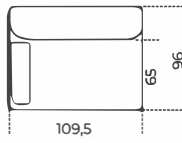

Moduli terminali / Terminal modules

SPLUS-T110-L/R