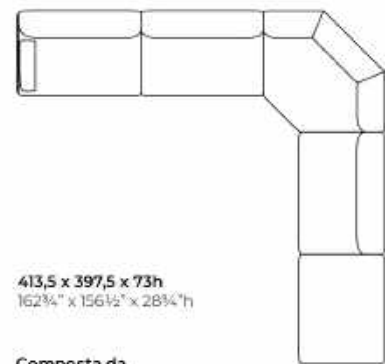

SPLUS-POUF108 | 108 x 96 x 43

SPLUS-POUF123 | 123 x 96 x 43

SPLUS-POUF138 | 138 x 96 x 43

Inches (L x P x H)

SPLUS-T110 | 43 $\frac{3}{4}$ x 38 x 28 $\frac{3}{4}$

SPLUS-T125 | 49 $\frac{1}{4}$ x 38 x 28 $\frac{3}{4}$

SPLUS-POUF 108

SPLUS-POUF 123

SPLUS-POUF 138

Modulo angolare / Angular module

SPLUS-A137

Composizioni

Composizione 1 / Composition 1

400 x 96 x 73h
157½" x 38" x 28¾"h

Composta da
Composed by
n.1 SPLUS-T140-L
n.1 SPLUS-C138
n.1 SPLUS-POUF108

Composizione 2 / Composition 2

415,5 x 357 x 73h
163½" x 140½" x 28¾"h

Composta da
Composed by
n.1 SPLUS-T140-L
n.1 SPLUS-C138
n.1 SPLUS-POUF138
n.1 SPLUS-C138
n.1 SPLUS-POUF108

Composizione 3 / Composition 3

413,5 x 397,5 x 73h
162¾" x 156½" x 28¾"h

Composta da
Composed by
n.1 SPLUS-T140-L
n.1 SPLUS-C138
n.1 SPLUS-A137
n.1 SPLUS-C138
n.1 SPLUS-POUF108

Finiture

Legno

Bianco Camargue
laccato opaco