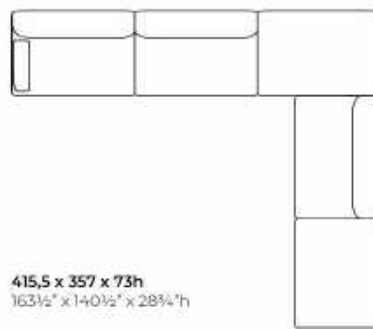

SPLUS-POUF108 | 108 x 96 x 43

SPLUS-POUF123 | 123 x 96 x 43

SPLUS-POUF138 | 138 x 96 x 43

Inches (L x P x H)

SPLUS-T110 | 43 $\frac{3}{4}$ x 38 x 28 $\frac{3}{4}$

SPLUS-T125 | 49 $\frac{1}{4}$ x 38 x 28 $\frac{3}{4}$

SPLUS-POUF 108

SPLUS-POUF 123

SPLUS-POUF 138

Modulo angolare / Angular module

SPLUS-A137

Composizioni

Composizione 1 / Composition 1

400 x 96 x 73h
157½" x 38" x 28¾"h

Composta da
Composed by
n.1 SPLUS-T140-L
n.1 SPLUS-C138
n.1 SPLUS-POUF108

Composizione 2 / Composition 2

415,5 x 357 x 73h
163½" x 140½" x 28¾"h

Composta da
Composed by
n.1 SPLUS-T140-L
n.1 SPLUS-C138
n.1 SPLUS-POUF138
n.1 SPLUS-C138
n.1 SPLUS-POUF108

Composizione 3 / Composition 3

413,5 x 397,5 x 73h
162¾" x 156½" x 28¾"h

Composta da
Composed by
n.1 SPLUS-T140-L
n.1 SPLUS-C138
n.1 SPLUS-A137
n.1 SPLUS-C138
n.1 SPLUS-POUF108

Finiture

Legno

Bianco Camargue
laccato opaco