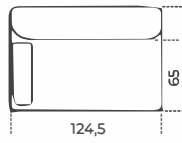

SPLUS-T125-L/R