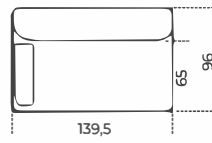

SPLUS-T140-L/R