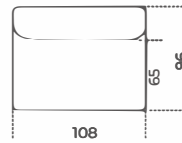

Moduli centrali / Central modules

SPLUS-C108